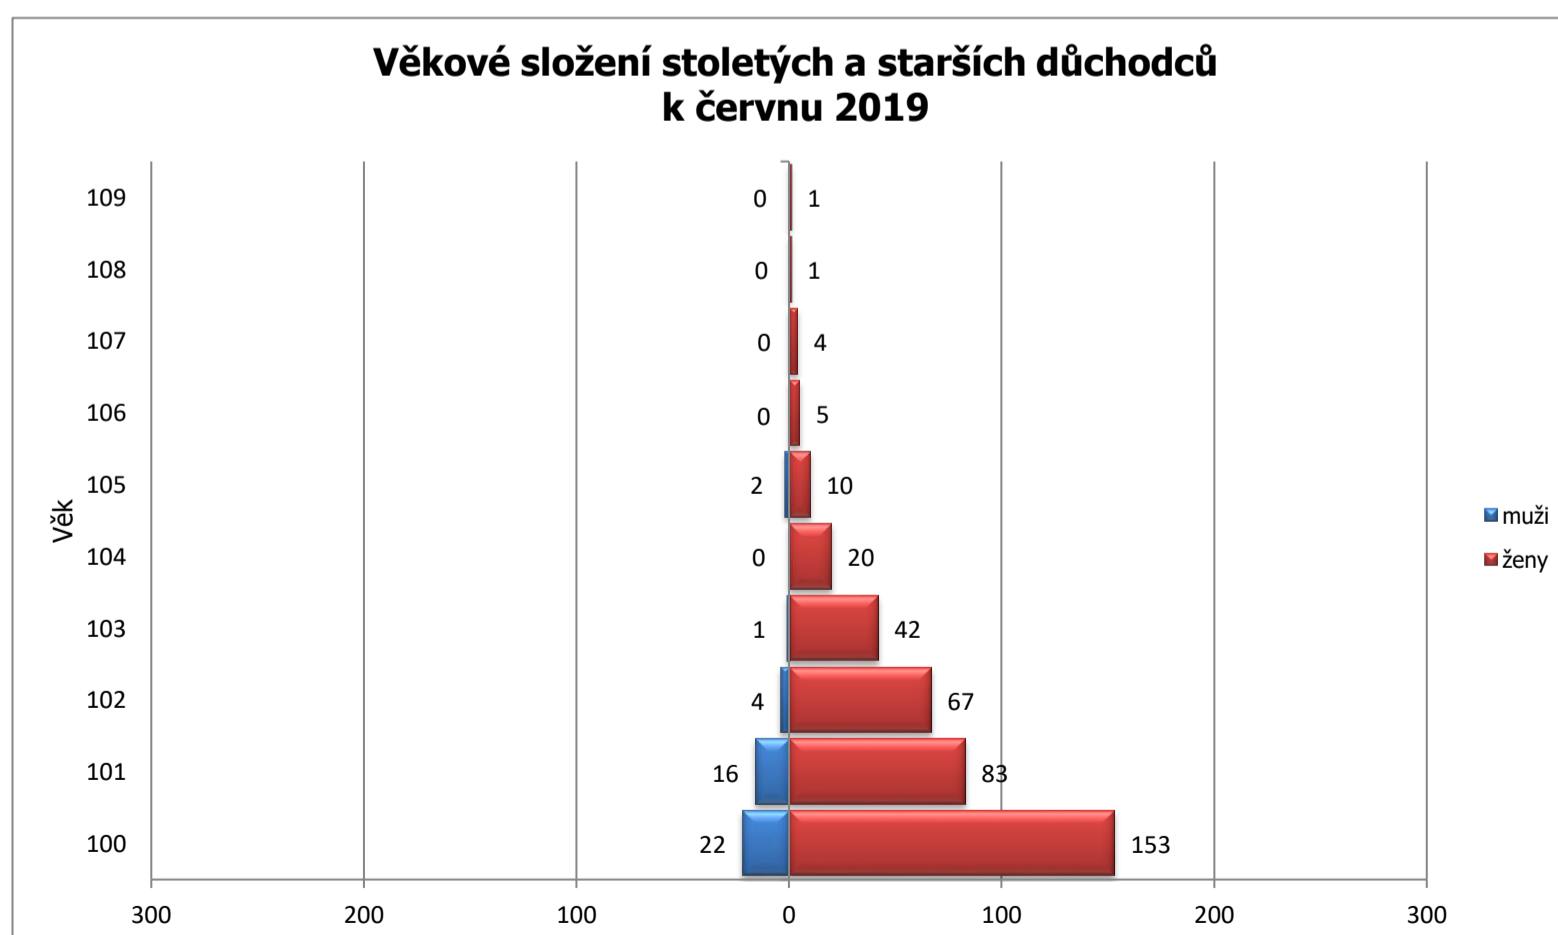

Století a starší důchodci dle věku, krajů a pohlaví za výplatní měsíc červen 2019

Kraj	Věk	100	101	102	103	104	105	106	107	108	109	Celkem
Hl. m. Praha		35	13	13	4	3	3		1			72
	muži	6	3	2								11
	ženy	29	10	11	4	3	3		1			61
Středočeský kraj		12	9	10	1	2		2				36
	muži		3									3
	ženy	12	6	10	1	2		2				33
Jihočeský kraj		16	10	8	2	1	1					38
	muži	1	2	1								4
	ženy	15	8	7	2	1	1					34
Plzeňský kraj		5	7		2	1	1					16
	muži	1										1
	ženy	4	7		2	1	1					15
Karlovarský kraj		3	2	5	1		1					12
	muži	1		1			1					3
	ženy	2	2	4	1							9
Ústecký kraj		11	4	5	7	1						28
	muži	1	1									2
	ženy	10	3	5	7	1						26
Liberecký kraj		4	2		1	1						8
	muži											0
	ženy	4	2		1	1						8
Královéhradecký kraj		13	6	2	3		1		2			27
	muži	2										2
	ženy	11	6	2	3		1		2			25
Pardubický kraj		9	5	4	2	2		1				23
	muži	1										1
	ženy	8	5	4	2	2		1				22
Kraj Vysočina		7	1	4	4	3						19
	muži											0
	ženy	7	1	4	4	3						19
Jihomoravský kraj		32	16	8	9	5	1		1	1	1	74
	muži	6	3									9
	ženy	26	13	8	9	5	1		1	1	1	65
Olomoucký kraj		7	5	4	2		1					19
	muži		1									1
	ženy	7	4	4	2		1					18
Zlínský kraj		11	7	2	2		2	1				25
	muži	3	3				1					7
	ženy	8	4	2	2		1	1				18
Moravskoslezský kraj		10	12	6	3	1	1	1				34
	muži				1							1
	ženy	10	12	6	2	1	1	1				33
Česká republika		175	99	71	43	20	12	5	4	1	1	431
	muži	22	16	4	1	0	2	0	0	0	0	45
	ženy	153	83	67	42	20	10	5	4	1	1	386

Pozn.: Nejstarší důchodce žije v Jihomoravském kraji. Jedná se o ženu narozenou v roce 1910.
 Nejstarší důchodce – muž, žije v Karlovarském kraji, ročník 1914. Ve stejném roce se narodil i muž ze Zlínského kraje.